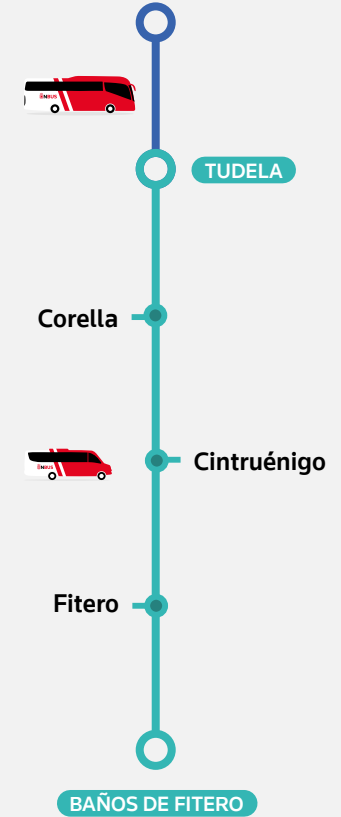

LÍNEA 352

Pamplona - Tudela - Baños de Fitero

350

352

PAMPLONA

Solo en periodo laborable lectivo