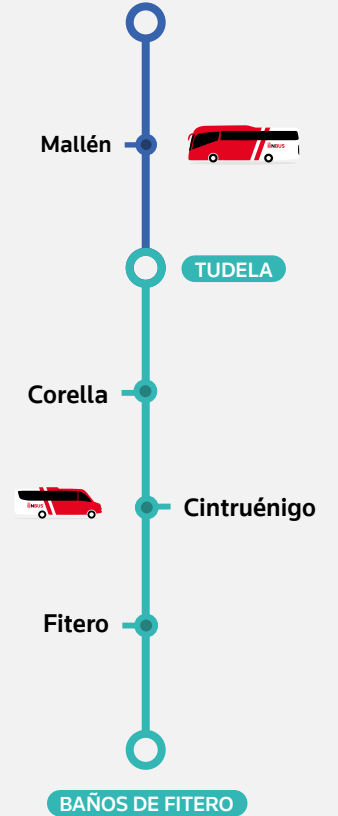

LÍNEA 352

Zaragoza - Tudela - Baños de Fitero

350

352

ZARAGOZA

Los horarios de las paradas de paso son orientativos