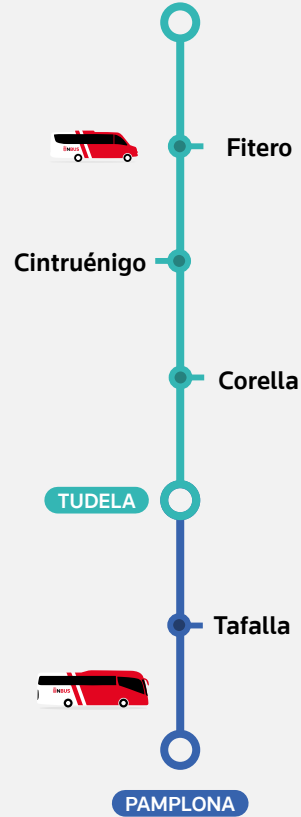

LÍNEA 352

Baños de Fitero - Tudela - Pamplona

352

350

BAÑOS DE FITERO

Solo en periodo laborable lectivo

Solo en periodo laborable no lectivo del 2 al 8 de enero, del 21 de junio al 11 de septiembre y del 25 al 31 de diciembre

LÍNEA 352

BAÑOS DE FITERO C/ Extramuros (F/balneario)	FITERO C/ Lejaide, 41	FITERO C/ Ctra. Tudela, 20	CINTRUÉNIGO C/ Cantarrondas, 19,21	CINTRUÉNIGO Estación Autobuses C/ Donantes de Sangre	CORELLA C/ Tajadas, 5	TUDELA Hospital Reina Sofía N-121-C km 2,8	TUDELA Av. Huertas Mayores (piscinas)	TUDELA Estación Autobuses C/ Cuesta Estación	TUDELA Estación Autobuses C/ Cuesta Estación	TUDELA Hospital Reina Sofía N-121-C km 2,8	TAFALLA Intercambiador Bus	TAFALLA C/ Recoletas, 7	TAFALLA Av. Baja Navarra F/13	PAMPLONA C/ Sadar F/6	PAMPLONA Av. Pío XII F/41 (Hospitales)	PAMPLONA Estación Autobuses

LUNES A VIERNES

6:58	7:02	7:04	7:10	7:13	7:21	7:41⁽¹⁾	7:45	7:50	8:00	8:52	8:55	8:58				9:31
	8:12	8:14	8:20	8:23	8:31	8:51⁽¹⁾	8:55	9:00	9:18							10:34
9:37	9:41	9:43	9:49	9:52	10:00	10:20⁽¹⁾		10:29	11:04							12:19
	10:42	10:44	10:50	10:53	11:01	11:21⁽¹⁾		11:30	11:45							13:00
11:53	11:57	11:59	12:05	12:08	12:16	12:36⁽¹⁾		12:45	12:55				14:09			14:10
	12:52	12:54	13:00	13:03	13:11	13:31⁽¹⁾		13:40								14:15
14:08	14:12	14:14	14:20	14:23	14:31	14:51⁽¹⁾		15:00	15:10	15:20						16:25
	15:25	15:27	15:33	15:36	15:44			16:08	16:18							17:34
17:02	17:06	17:08	17:14	17:17	17:25	17:45⁽¹⁾		17:54	18:30					19:47		19:53
	18:22	18:24	18:30	18:33	18:41			19:05								
19:38	19:42	19:44	19:50	19:53	20:01	20:21⁽¹⁾		20:30	20:40							21:55

SÁBADOS

6:58	7:02	7:04	7:10	7:13	7:21	7:41⁽¹⁾		7:50	08:00	Trayecto con paradas en pueblos*						10:24
9:37	9:41	9:43	9:49	9:52	10:00	10:20		10:29	11:04							12:19
14:08	14:12	14:14	14:20	14:23	14:31	14:51⁽¹⁾		15:00	15:10	15:20						16:25
19:38	19:42	19:44	19:50	19:53	20:01	20:21⁽¹⁾		20:30	20:40							21:55

DOMINGOS Y FESTIVOS

6:58	7:02	7:04	7:10	7:13	7:21	7:41⁽¹⁾		7:50	8:00	8:52	8:55	8:58				9:31
9:37	9:41	9:43	9:49	9:52	10:00	10:20		10:29								
14:08	14:12	14:14	14:20	14:23	14:31	14:51⁽¹⁾		15:00								
19:38	19:42	19:44	19:50	19:53	20:01	20:21⁽¹⁾		20:30	20:40							21:55

⁽¹⁾ Parada habilitada para coger el autobus de regreso al origen

* Consultar los horarios de las paradas en la web www.rbusconecta.com

Los horarios de las paradas de paso son orientativos

LÍNEA 350

PAMPLONA Estación Autobuses	PAMPLONA Av. Zaragoza, Prox. 72	PAMPLONA Av. Pío XII F/41 (Hospitales)	TUDELA Hospital Reina Sofía N-121-C km 2,8	TUDELA Estación Autobuses C/ Cuesta Estación

LUNES A VIERNES

6:45	6:47		7:50	8:00	8:10	8:32	8:40	8:42	8:48	8:51	8:55
					9:10	9:32	9:40	9:42	9:48	9:51	
					10:40	11:02	11:10	11:12	11:18	11:21	11:25
10:00				11:15	11:40	12:02	12:10	12:12	12:18	12:21	
11:35				12:55	13:05	13:27	13:35	13:37	13:43	13:46	13:50
					13:50	14:12	14:20	14:22	14:28	14:31	
13:45		13:50		15:10	15:20	15:42	15:50	15:52	15:58	16:01	16:05
					16:18	16:40	16:48	16:50	16:56	16:59	
					18:05	18:27	18:35	18:37	18:43	18:46	18:50
16:30	Trayecto con paradas en pueblos*			18:53	19:15	19:37	19:45	19:47	19:53	19:56	
16:30	Trayecto con paradas en pueblos*			18:57	19:15	19:37	19:45	19:47	19:53	19:56	
19:20				20:40	20:50	21:12	21:20	21:22	21:28	21:31	21:35

SÁBADOS