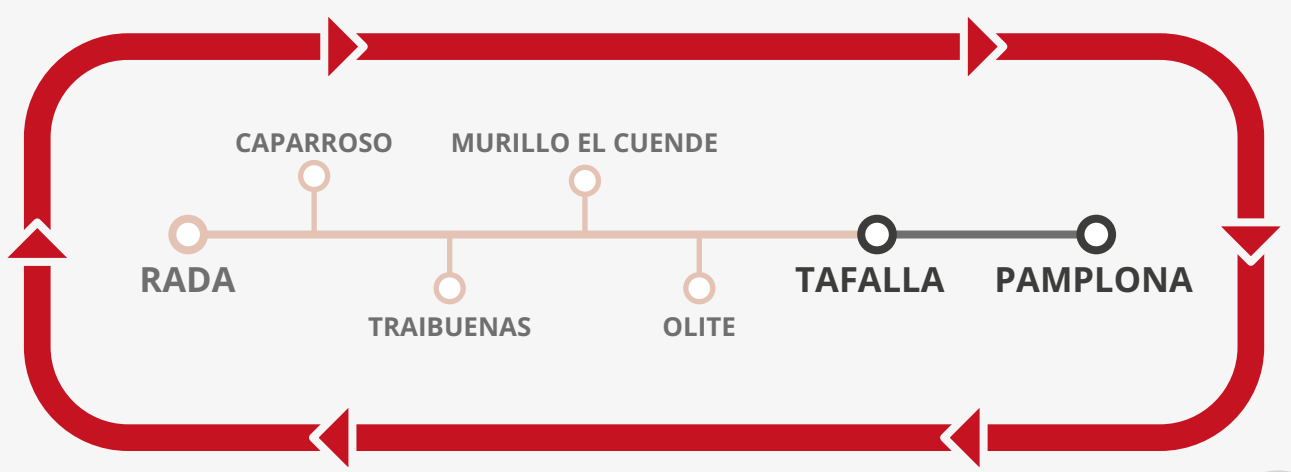

Línea
325

<https://nbus.navarra.es>

INTER-ARRIAGA, S.L.

Taquilla 2 / Leihatila 2

Estación de Autobuses de Pamplona

Iruñeko autobus geltokia

c/ Yanguas y Miranda, 2

Información y reservas / *Informazioa eta erreserbak*

www.interbus.es

Gobierno de Navarra  Nafarroako Gobernua

¿Necesitas
moverte?

Muévete con
seguridad y
tranquilidad

Mugitu
behar zara?

Mugitu
segurtasunez
eta lasaitasunez

RADA Av. Navarra, 18A	CAPARROSO Ctra. Zaragoza, F/10	TRAIBUENAS c/ Trasera San Juan, 23	MURILLO EL CUENDE c/ San Isidro, 23	OLITE c/ Alcalde Maillat PROX. 21	OLITE c/ Alcalde Maillata, 24	OLITE c/ Rua Romana, PROX. 8	TAFALLA Intercambiador Bus	TAFALLA Intercambiador Bus	TAFALLA c/ Recoletas, 7	TAFALLA Av. Baja Navarra, F/13	PAMPLONA c/ Sadar, F/6	PAMPLONA Av. Pio XII, F/34 (Hospitales)	PAMPLONA Av. Zaragoza, F/7	PAMPLONA Estación Autobuses
--------------------------	-----------------------------------	---------------------------------------	--	---	----------------------------------	---------------------------------	-------------------------------	-------------------------------	----------------------------	-----------------------------------	---------------------------	---	-------------------------------	--------------------------------

PARADAS A LA DEMANDA. Teléfono de reservas (antes de las 20:00h. del día anterior).
 ESKARIAREN ARABERAKO GELDIALDIK. Erreserbak egiteko telefona (aurreko eguneko 20:00ak baino lehen).

* Conexión en TAFALLA Intercambiador con URBANO de TAFALLA.
 * TAFALLA Intercambiador konexio TAFALLA hiri-autobusarekin.

* Conexión en TAFALLA Intercambiador con URBANO de TAFALLA.
 * TAFALLA Intercambiador konexio TAFALLA hiri-autobusarekin.