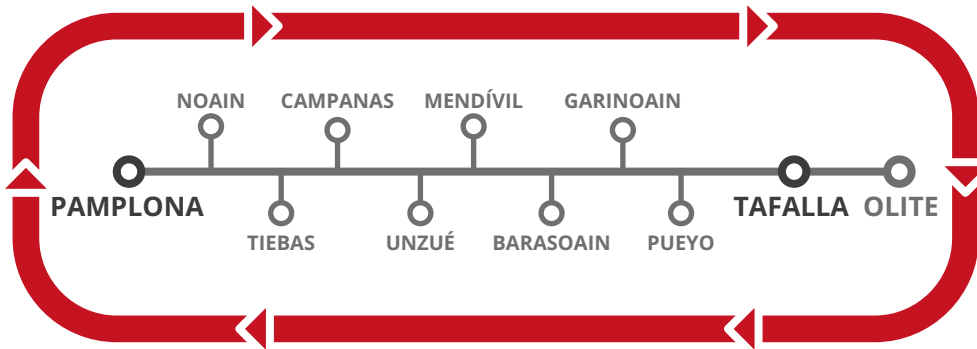

PAMPLONA Estación Autobuses	PAMPLONA Av. Zaragoza PROX 72	PAMPLONA Av. Pio XII F/41 (Hospitales)	NOAIN c/ Real, F/22	TIEBAS Camino de Muru, 3	CAMPANAS Av. Zaragoza, 14	UNZUÉ c/ Soroeta, 2	MENDÍVIL c/ La Fuente, 7	BARASOAIN c/ Doctor Navarro, F/10	GARINOAIN c/ Valdorba, F/11	PUEYO N-121 km 29,2 A	TAFALLA Av. Baja Navarra, 7	TAFALLA c/ Recoletas, 14	TAFALLA Intercambiador Bus	OLITE c/ Rua Romana F/22	OLITE c/ Alcalde Maillata, 24

Líneas

LUNES A VIERNES (LABORAL)

322	6:40		6:52	7:05	7:08	7:13	7:16	7:20	7:22	7:26	7:33	7:35	7:37		
320	7:40										8:12	8:14	8:16		
322	8:10		8:22	8:35	8:38	8:43	8:46	8:50	8:52	8:56	9:03	9:05	9:07		
321	8:20										8:52	8:54	8:58	9:07	9:09
320	9:40										10:12	10:14	10:16		
320	10:40										11:12	11:14	11:16		
321	12:20										12:52	12:54	13:00	13:09	13:11
321	13:10	13:14									13:47	13:49	13:55	14:04	14:06
322	13:40	13:44	13:57	14:10	14:13	14:18	14:21	14:25	14:27	14:31	14:38	14:40	14:42		
320	14:40	14:43									15:12	15:14	15:16		
320	15:40	15:43									16:12	16:14	16:16		
322	15:40	15:43	15:52	16:05	16:08	16:13	16:16	16:20	16:22	16:26	16:33	16:35	16:37		
320	16:40										17:12	17:14	17:16		
322	16:55		17:07	17:20	17:23	17:28	17:31	17:35	17:37	17:41	17:48	17:50	17:52		
321	18:10	18:14									18:47	18:49	18:55	19:04	19:06
322	19:00	19:04	19:17	19:30	19:33	19:38	19:41	19:45	19:47	19:51	19:58	20:00	20:02		
321	19:10										19:42	19:44	19:50	19:59	20:01
320	20:40	20:43									21:12	21:14	21:16		
322	21:30	21:33	21:42	21:55	21:58	22:03	22:06	22:10	22:12	22:16	22:23	22:25	22:27		
320	21:35										22:07	22:09	22:11		

SÁBADOS (LABORAL)

322	7:30		7:42	7:55	7:58	8:03	8:06	8:10	8:12	8:16	8:23	8:25	8:27		
321	8:20										8:52	8:54	8:58	9:07	9:09
321	10:00										10:32	10:34	10:38	10:47	10:49
321	13:10	13:14									13:47	13:49	13:55	14:04	14:06
322	13:40	13:44	13:57	14:10	14:13	14:18	14:21	14:25	14:27	14:31	14:38	14:40	14:42		
320	15:40	15:43									16:12	16:14	16:16		
321	19:10										19:42	19:44	19:50	19:59	20:01
322	21:30	21:33	21:42	21:55	21:58	22:03	22:06	22:10	22:12	22:16	22:23	22:25	22:27		
320	21:35										22:07	22:09	22:11		

DOMINGOS Y FESTIVOS

320	9:40										10:12	10:14	10:16		
321	10:40										11:12	11:14	11:18	11:27	11:29
321	13:10	13:14									13:47	13:49	13:55	14:04	14:06
322	13:40	13:44	13:57	14:10	14:13	14:18	14:21	14:25	14:27	14:31	14:38	14:40	14:42		
321	15:00										15:32	15:34	15:38	15:47	15:49
322	20:10	20:14	20:27	20:40	20:43	20:48	20:51	20:55	20:57	21:01	21:08	21:10	21:12		
321	20:40										21:12	21:14	21:20	21:29	21:31

PARADAS A LA DEMANDA.
Teléfono de reservas (antes de las 20:00h. del día anterior).
ESKARIAREN ARABERAKO GELDIALDIAK.
Erreserbak egiteko telefona (aurreko eguneko 20:00ak baino lehen).

Los horarios de las paradas de paso son orientativos
y dependen de las solicitudes de paradas a demanda.
Gelditzeko orduak adierazgarriak dira eta eskariaren
araberako geldialdien arabera dira.