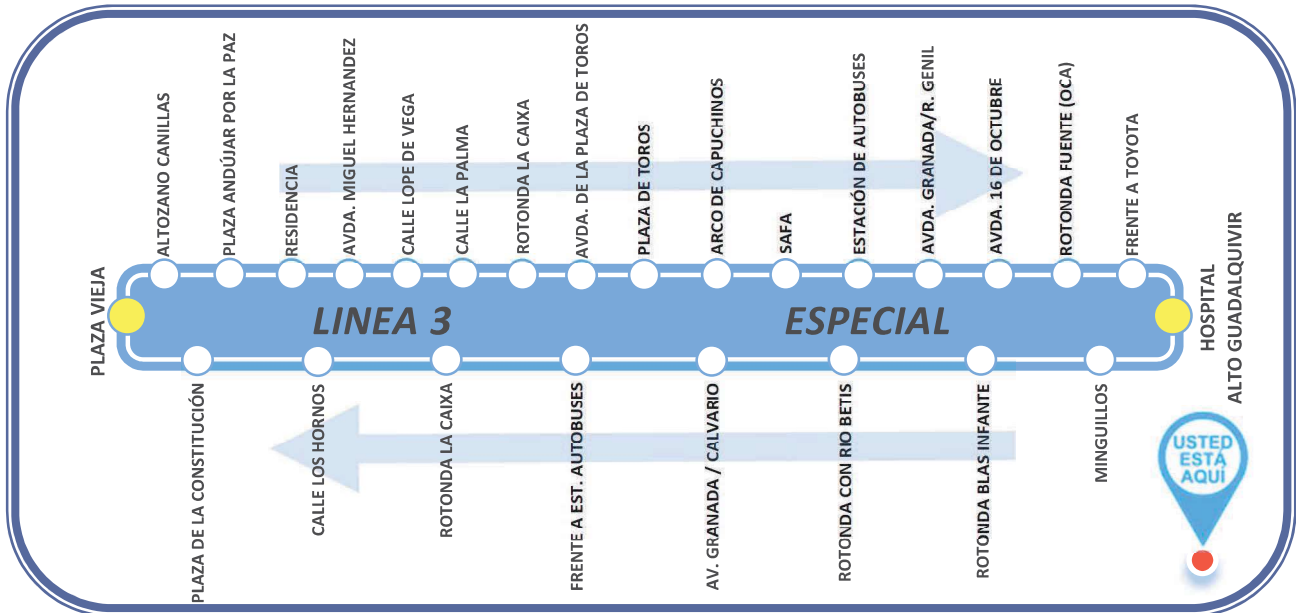

# LÍNEA 3

## ISIDORO MIÑÓN - HOSPITAL

#### INVIERNO Lunes a viernes laborables

<b>ISIDORO MIÑÓN-PLAZA VIEJA</b>	<b>16:00</b>	<b>16:40</b>	<b>17:20</b>	<b>18:00</b>	<b>18:40</b>	<b>19:20</b>
RESIDENCIA*	16:05	16:45	17:25	18:05	18:45	19:25
PLAZA DE TOROS*	16:09	16:49	17:29	18:09	18:49	19:29
ESTACIÓN DE AUTOBUSES*	16:13	16:53	17:33	18:13	18:53	19:33
ROTONDA FUENTE (OCA)*	16:17	16:57	17:37	18:17	18:57	19:37
<b>HOSPITAL ALTO GUADALQUIVIR</b>	<b>16:20</b>	<b>17:00</b>	<b>17:40</b>	<b>18:20</b>	<b>19:00</b>	<b>19:40</b>
ROTONDA BLAS INFANTE*	16:24	17:04	17:44	18:24	19:04	19:44
FRENTE A ESTACIÓN AUTOBUSES*	16:30	17:10	17:50	18:30	19:10	19:50
FINAL C/ LOS HORNOS*	16:35	17:15	17:55	18:35	19:15	19:55

#### TODO EL AÑO Sábados

<b>ISIDORO MIÑÓN-PLAZA VIEJA</b>	<b>10:00</b>	<b>10:40</b>	<b>11:20</b>	<b>12:00</b>	<b>12:40</b>	<b>13:20</b>
RESIDENCIA*	10:05	10:45	11:25	12:05	12:45	13:25
PLAZA DE TOROS*	10:09	10:49	11:29	12:09	12:49	13:29
ESTACION DE AUTOBUSES*	10:13	10:53	11:33	12:13	12:53	13:33
ROTONDA FUENTE (OCA)*	10:17	10:57	11:37	12:17	12:57	13:37
<b>HOSPITAL ALTO GUADALQUIVIR</b>	<b>10:20</b>	<b>11:00</b>	<b>11:40</b>	<b>12:20</b>	<b>13:00</b>	<b>13:40</b>
ROTONDA BLAS INFANTE*	10:24	11:04	11:44	12:24	13:04	13:44
FRENTE A ESTACIÓN AUTOBUSES*	10:30	11:10	11:50	12:30	13:10	13:50
CALLE LOS HORNOS*	10:35	11:15	11:55	12:35	13:15	13:55