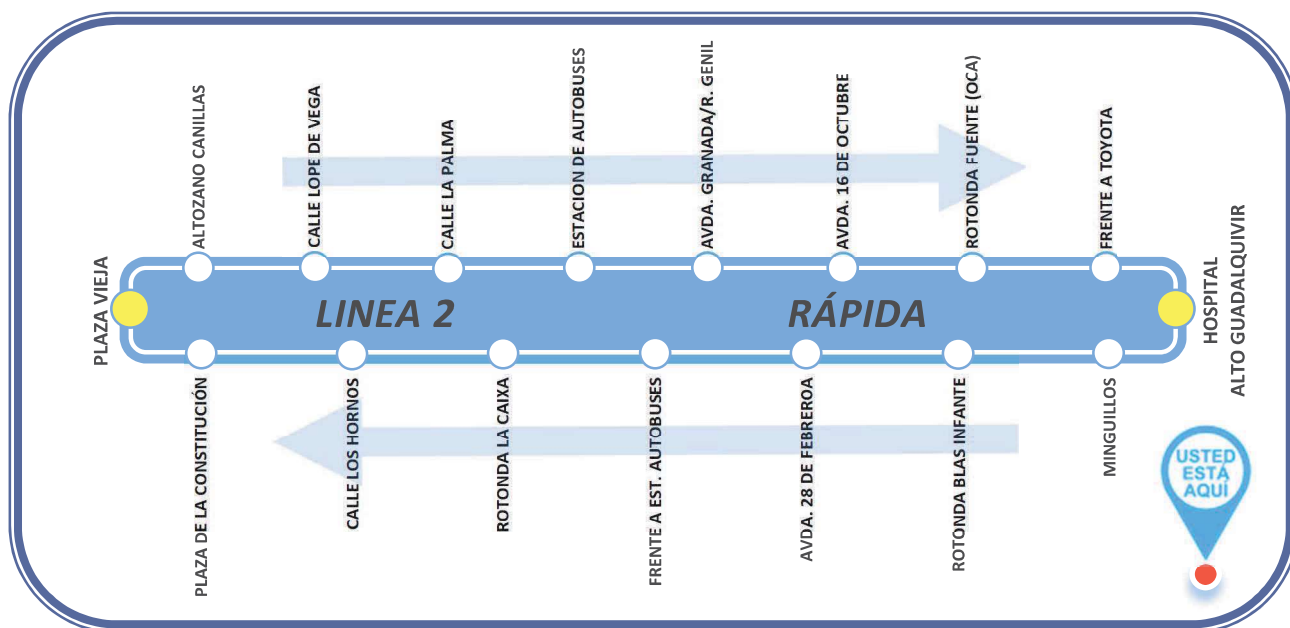

# LÍNEA 2

ISIDORO MIÑÓN - HOSPITAL

**RÁPIDA**

## Lunes a viernes laborables

ISIDORO MIÑÓN-PLAZA VIEJA	8:30	9:00	9:30	10:00	10:30	11:00	11:30	12:00	12:30	13:00
CALLE LOPE DE VEGA*	8:33	9:03	9:33	10:03	10:33	11:03	11:33	12:03	12:33	13:03
ESTACIÓN DE AUTOBUSES*	8:36	9:06	9:36	10:06	10:36	11:06	11:36	12:06	12:36	13:06
ROTONDA FUENTE (OCA)*	8:40	9:10	9:40	10:10	10:40	11:10	11:40	12:10	12:40	13:10
HOSPITAL ALTO GUADALQUIVIR	8:45	9:15	9:45	10:15	10:45	11:15	11:45	12:15	12:45	13:15
ROTONDA BLAS INFANTE*	8:48	9:18	9:48	10:18	10:48	11:18	11:48	12:18	12:48	13:18
FRENTE A ESTACIÓN AUTOBUSES*	8:52	9:22	9:52	10:22	10:52	11:22	11:52	12:22	12:52	13:22
CALLE LOS HORNOS*	8:55	9:25	9:55	10:25	10:55	11:25	11:55	12:25	12:55	13:25

\*Hora de paso aproximada