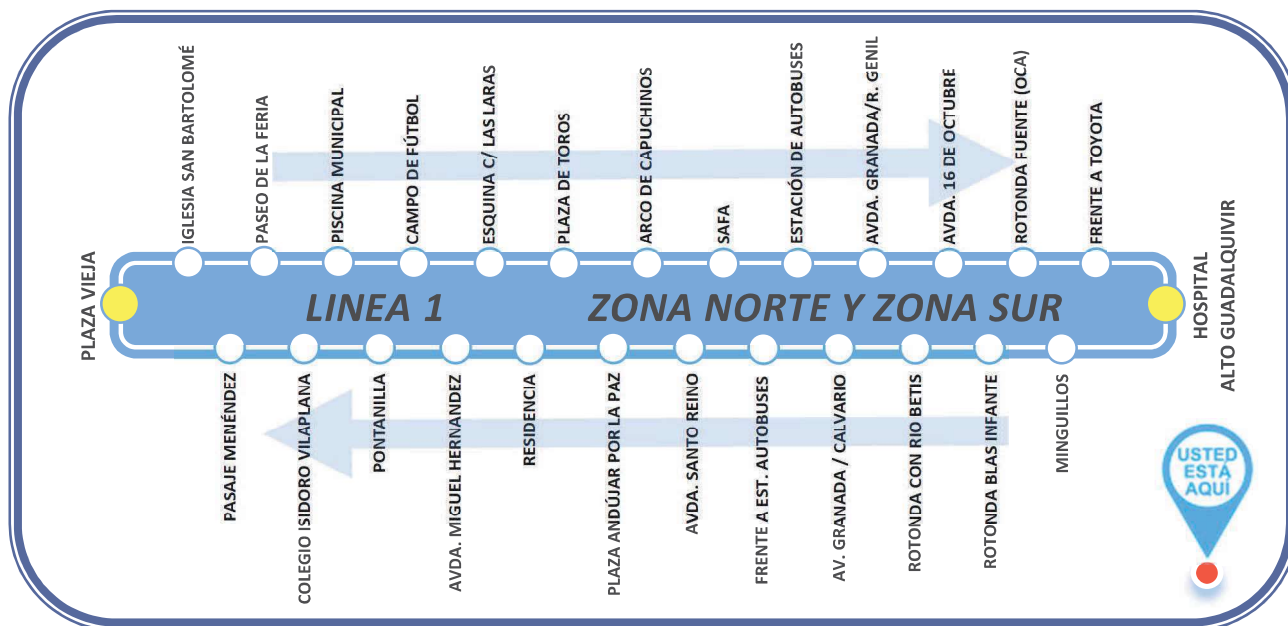

LÍNEA 1

ISIDORO MIÑÓN - HOSPITAL

Lunes a viernes laborables

ISIDORO MIÑÓN-PLAZA VIEJA	8:00	9:00	10:00	11:00	12:00	13:00
CAMPO DE FÚTBOL*	8:07	9:07	10:07	11:07	12:07	13:07
PLAZA DE TOROS*	8:10	9:10	10:10	11:10	12:10	13:10
ESTACIÓN DE AUTOBUSES*	8:17	9:17	10:17	11:17	12:17	13:17
ROTONDA FUENTE (OCA)*	8:23	9:23	10:23	11:23	12:23	13:23
HOSPITAL ALTO GUADALQUIVIR	8:30	9:30	10:30	11:30	12:30	13:30
ROTONDA BLAS INFANTE*	8:34	9:34	10:34	11:34	12:34	13:34
FRENTE A ESTACIÓN AUTOBUSES*	8:40	9:40	10:40	11:40	12:40	13:40
RESIDENCIA*	8:46	9:46	10:46	11:46	12:46	13:46
COLEGIO ISIDORO VILAPLANA*	8:54	9:54	10:54	11:54	12:54	13:54

*Hora de paso aproximada